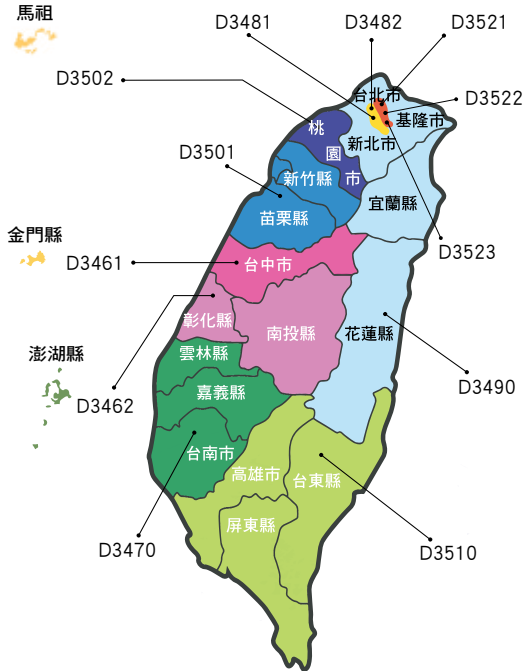

國際扶輪 3461、3462、3470、3481、3482、3490、3501、3502、3510、3521、3522、3523 地區各扶輪社分布圖

註：(青)扶青社
(少)扶少團
(社)社區服務團
(幼)幼年服務團

資料來源：各地區總辦事處

3461 地區

苑裡 台中(青)(少) 豐原 台中東南(青)(少) 東勢 台中港區 大甲 台中港東南 台中中區(青) 台中東區(青) 台中大屯(青)(2少) 大甲北區(少) 豐原北區 台中南區 台中港西南(少) 台中大同(少) 台中中興(青)(少)	台中西區 大甲中央(少)(社) 台中中央(少)(社) 豐原西北 台中港中區 后里(少)(社) 台中南門(少)(社) 台中省都(青) 台中港亞太 台中東北(社) 台中東區(青) 台中大屯(青)(2少) 台中東友(社) 大雅(社) 台中中區 豐原富春(青) 豐原東區 台中港東區	神岡 台中東興 石岡 台中台美 大甲百齡 台中文心(少)(社) 台中港中央 台中惠來(青)(少)(社) 台中市政(青)(少) 台中南台 台中台興 台中港西濱(少) 大肚(少) 台中大光(少) 台中馬拉松(社) 台中港都 台中山海屯 台中向上	台中潭雅社(少) 台中文教 台中惠中 台中東昇(少) 台中柳川 台中大新 台中天元(青) 台中玉山 台中遠文西 台中朝富 台中中英 台中曙光 台中高美 台中高爾夫 台中羽球 台中大道 台中匹克球
--	--	---	---

註：中山扶青社由豐原、東勢、后里、神岡、石岡、豐原西南、豐原北區、潭子、豐原中央、豐原西北、大雅、豐原東區、豐原富春共同輔導
 台中勤益科大扶青社由台中東區、台中東北、台中玉山共同輔導
 新民高中扶少團由台中、台中中央共同輔導
 沙鹿高工(台中港)扶少團由台中港東南、台中港西南、台中港中區共同輔導
 大肚扶少團由台中港東區、台中港中央、大肚共同輔導
 台中港西濱扶少團由台中港區、台中港亞太、台中港西濱共同輔導
 后綜扶少團由后里社、豐原社、神岡社共同輔導

3462 地區

台中西北(青) 台中西南 霧峰 台中北區 大里(少) 太平 台中北屯 烏日 台中西屯 台中南屯(少) 台中松竹(少) 大里國光(少)(社) 台中東海(青)(少) 太平洋 台中中科 台中環中	台中惠民 台中大墩 台中黎明(少) 台中青英 台中悟道 台中國美(青) 台中東英(青) 台中知識創新 台中文華 台中至善(少) 南投 埔里 草屯 竹山 水里 草屯中央	南投南崗 日月潭 草屯百峰 彰化(青) 溪湖中區(少) 員林(少) 北斗 彰化西北 員林西南 彰化中區 鹿港 田中(少) 彰化南區(少) 二林 溪湖 員林中區(少) 彰化東南	員林諳真 彰化皇家 彰化松柏(青) 彰化東區(青) 彰化中區(少) 鹿港東區(少) 員林東北 員林南區 八卦山(青) 彰化春風 彰化東北 員林創世紀 和美(2少)
---	--	---	---